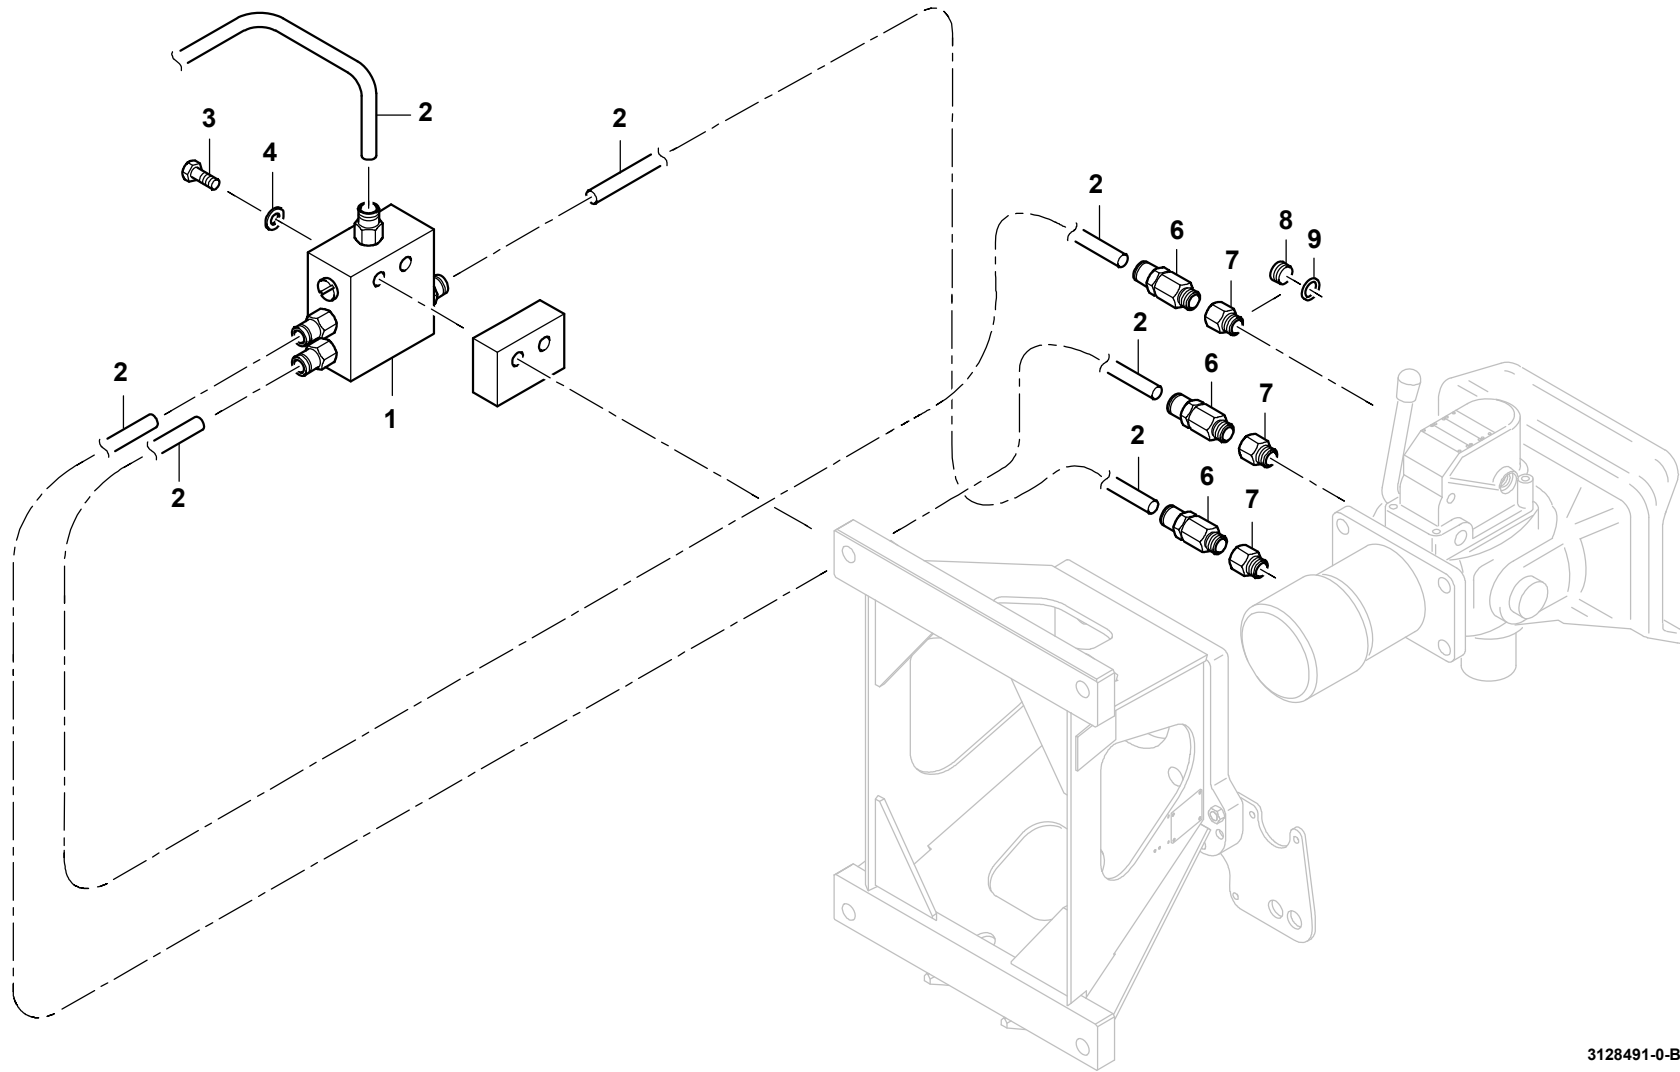

GROVE

ZENTRALSCHMIER-KIT ANHAENGERKUPPLUNG
CENTRAL LUBRICATION, TRAILER COUPLING

BILDТАFEL
PICTORIAL DISPLAY

03.10

3128491-ETL #

1/1

GMK 4100
BE 758
G 801

3128491-0-BL01-0310-0000